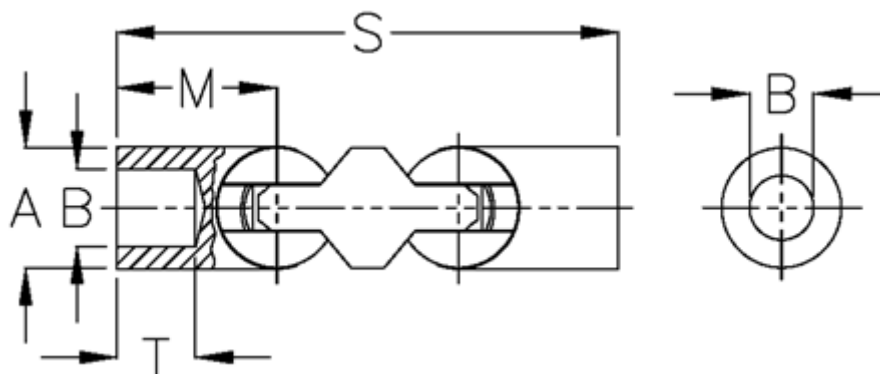

Varenummer: 07896300

Beskrivelse: Kugleled, dobbelt 0.896.300

Mål

A	= 100
B H7	= 70
M	= 145.0
s	= 404
T	= 80